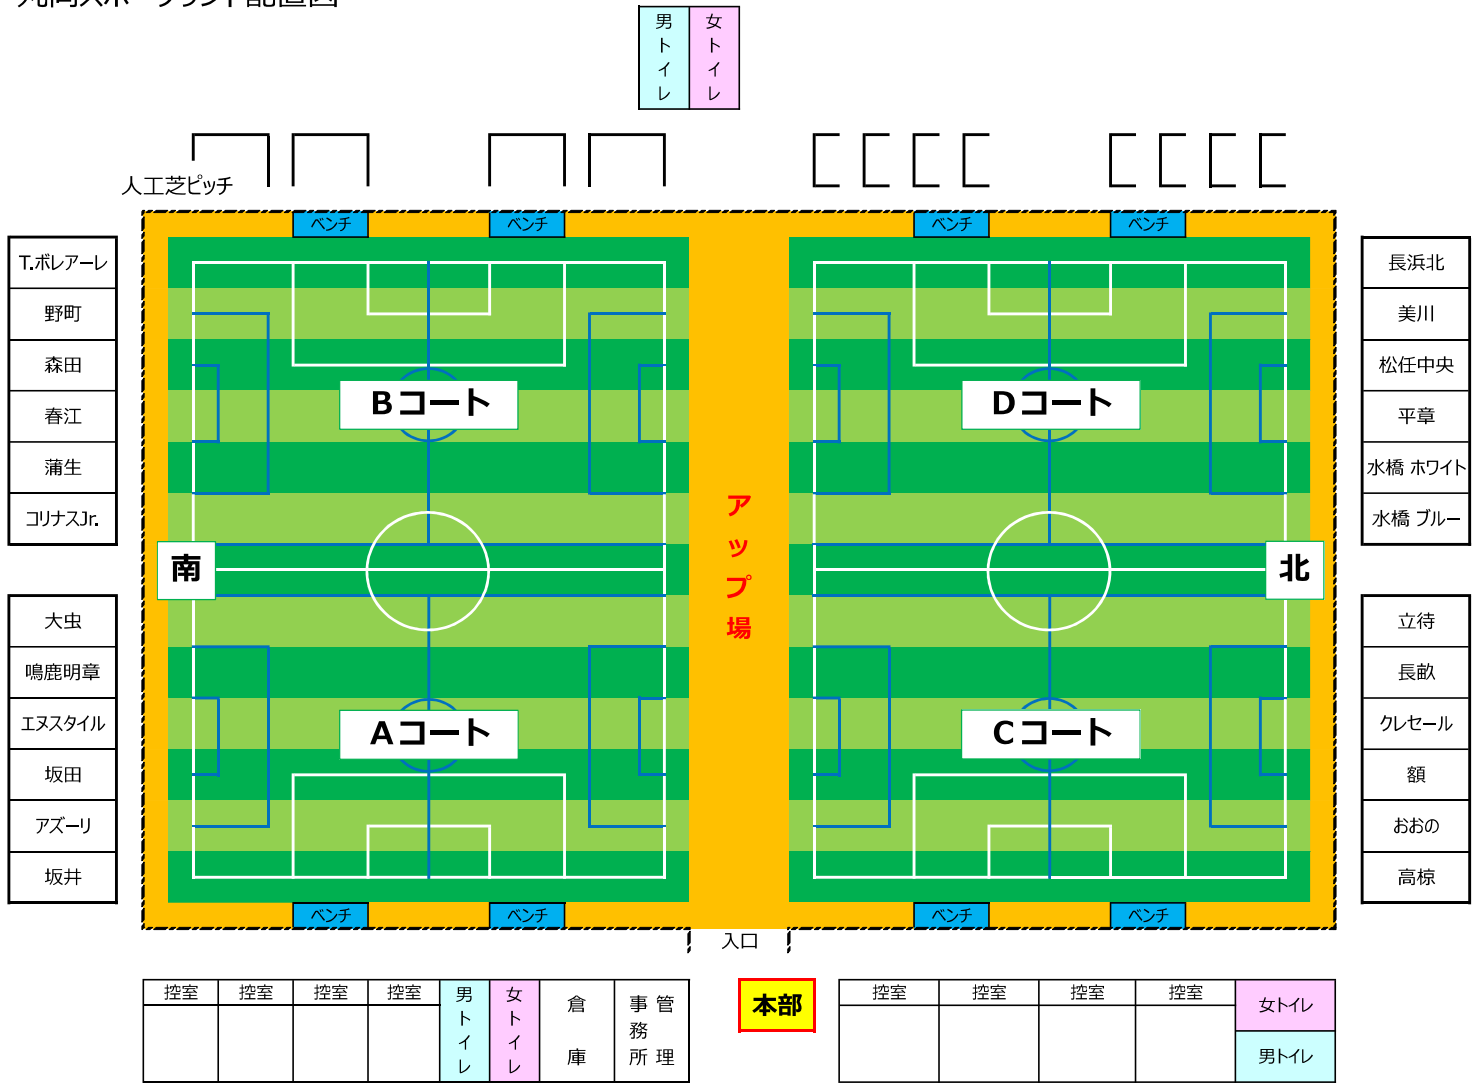

丸岡スポーツランド配置図

【注意事項】

- 人工芝でプレーする際の給水用ドリンクは、水以外の飲み物は持ち込まないでください。
- 人工芝内には、クーラーBOX、キャスター付ボール入れ、指定以外のベンチは持ち込めません。
- 給水ボトルは選手一人一人持ち込んでください。
- 人工芝ピッチ入口は1ヶ所です。
- ピッチ以外はボール使用禁止です。
- アップは指定の場所以外では禁止です。
- 喫煙は、指定場所にてお願いします。
- まるおかスポーツランド南側のB&G海洋センター内の駐車場は使用しないでください。
- チームで出したゴミはお持ち帰りください。
- 公園内の樹木を傷めないでください。
- 建物にサッカーボールをぶつけて遊ばないでください。見かけた場合は注意お願い致します。

【控え場所について】

- 会場両サイドに写真のスペースがありますので、各チーム指定の場所をお使いください。
- 日よけ幕の設置も可能です。
- 日よけ幕、ブルーシート等は各チーム持参願います。

【弁当について】

- 本部より案内を致しますので、本部まで取りに来てください。
- 弁当のゴミは本部までお持ちください。