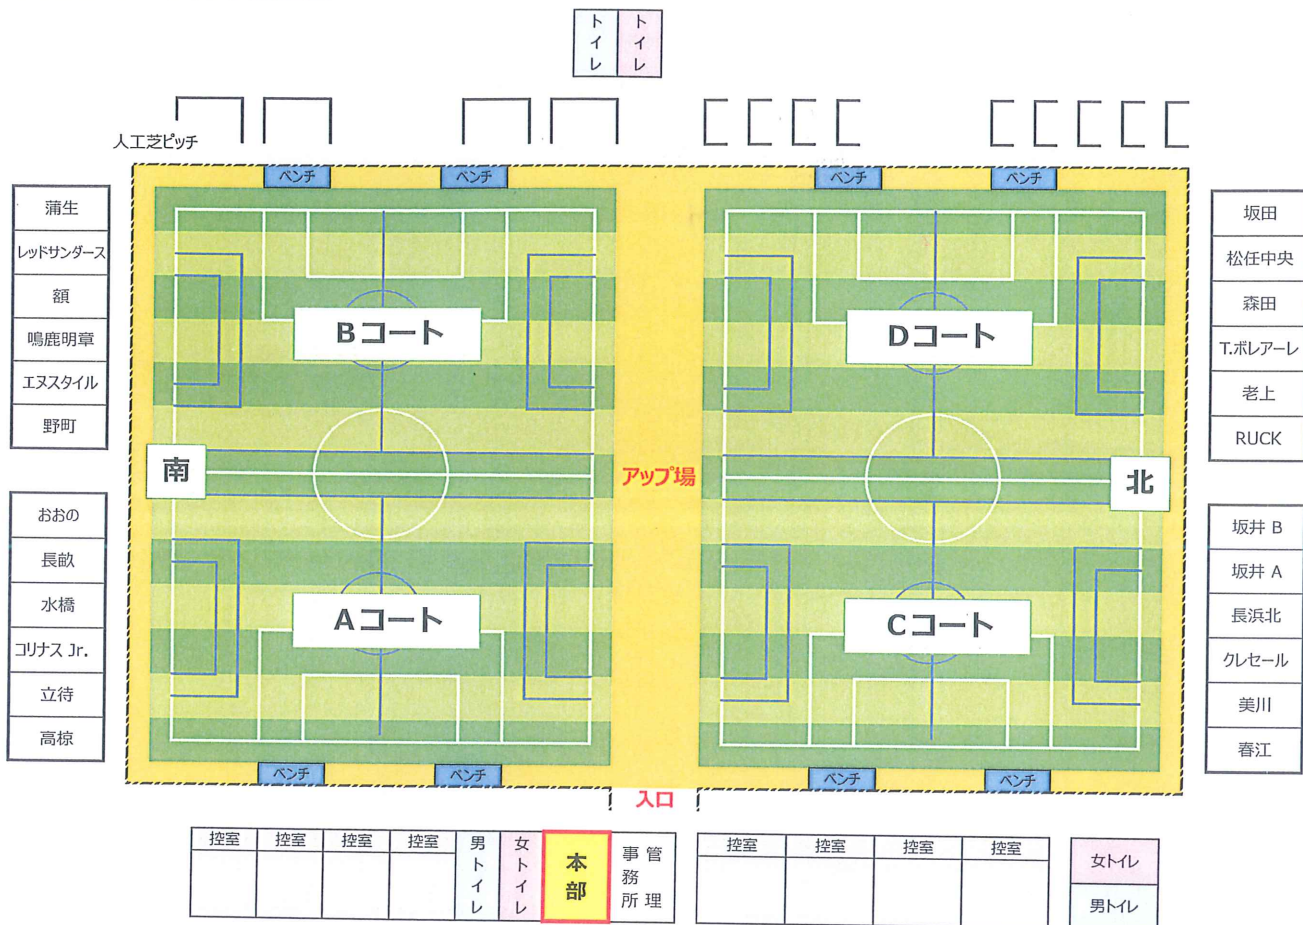

# まるおかスポーツランド配置図

### 【注意事項】

- 人工芝でプレーする際の給水用ドリンクは、水以外の飲み物は持ち込まないでください。
- 人工芝内には、クーラーBOX、キャスター付ボール入れ、指定以外のベンチは持ち込めません。
- 給水ボトルは選手一人一人持ち込んでください。
- 人工芝ピッチ入口は1ヶ所です。
- ピッチ以外はボール使用禁止です。
- アップは指定の場所以外では禁止です。
- 喫煙は、指定場所にてお願いします。
- まるおかスポーツランド南側のB&G海洋センター内の駐車場は使用しないでください。
- チームで出したゴミはお持ち帰りください。
- 公園内の樹木を傷めないでください。
- 建物にサッカーボールをぶつけて遊ばないでください。見かけた場合は注意お願い致します。

### 【配置図について】

- 会場両サイドに写真のスペースがありますので、各チーム指定の場所をお使いください。
- 日よけ幕の設置も可能です。
- 日よけ幕、ブルーシート等は各チーム持参願います。