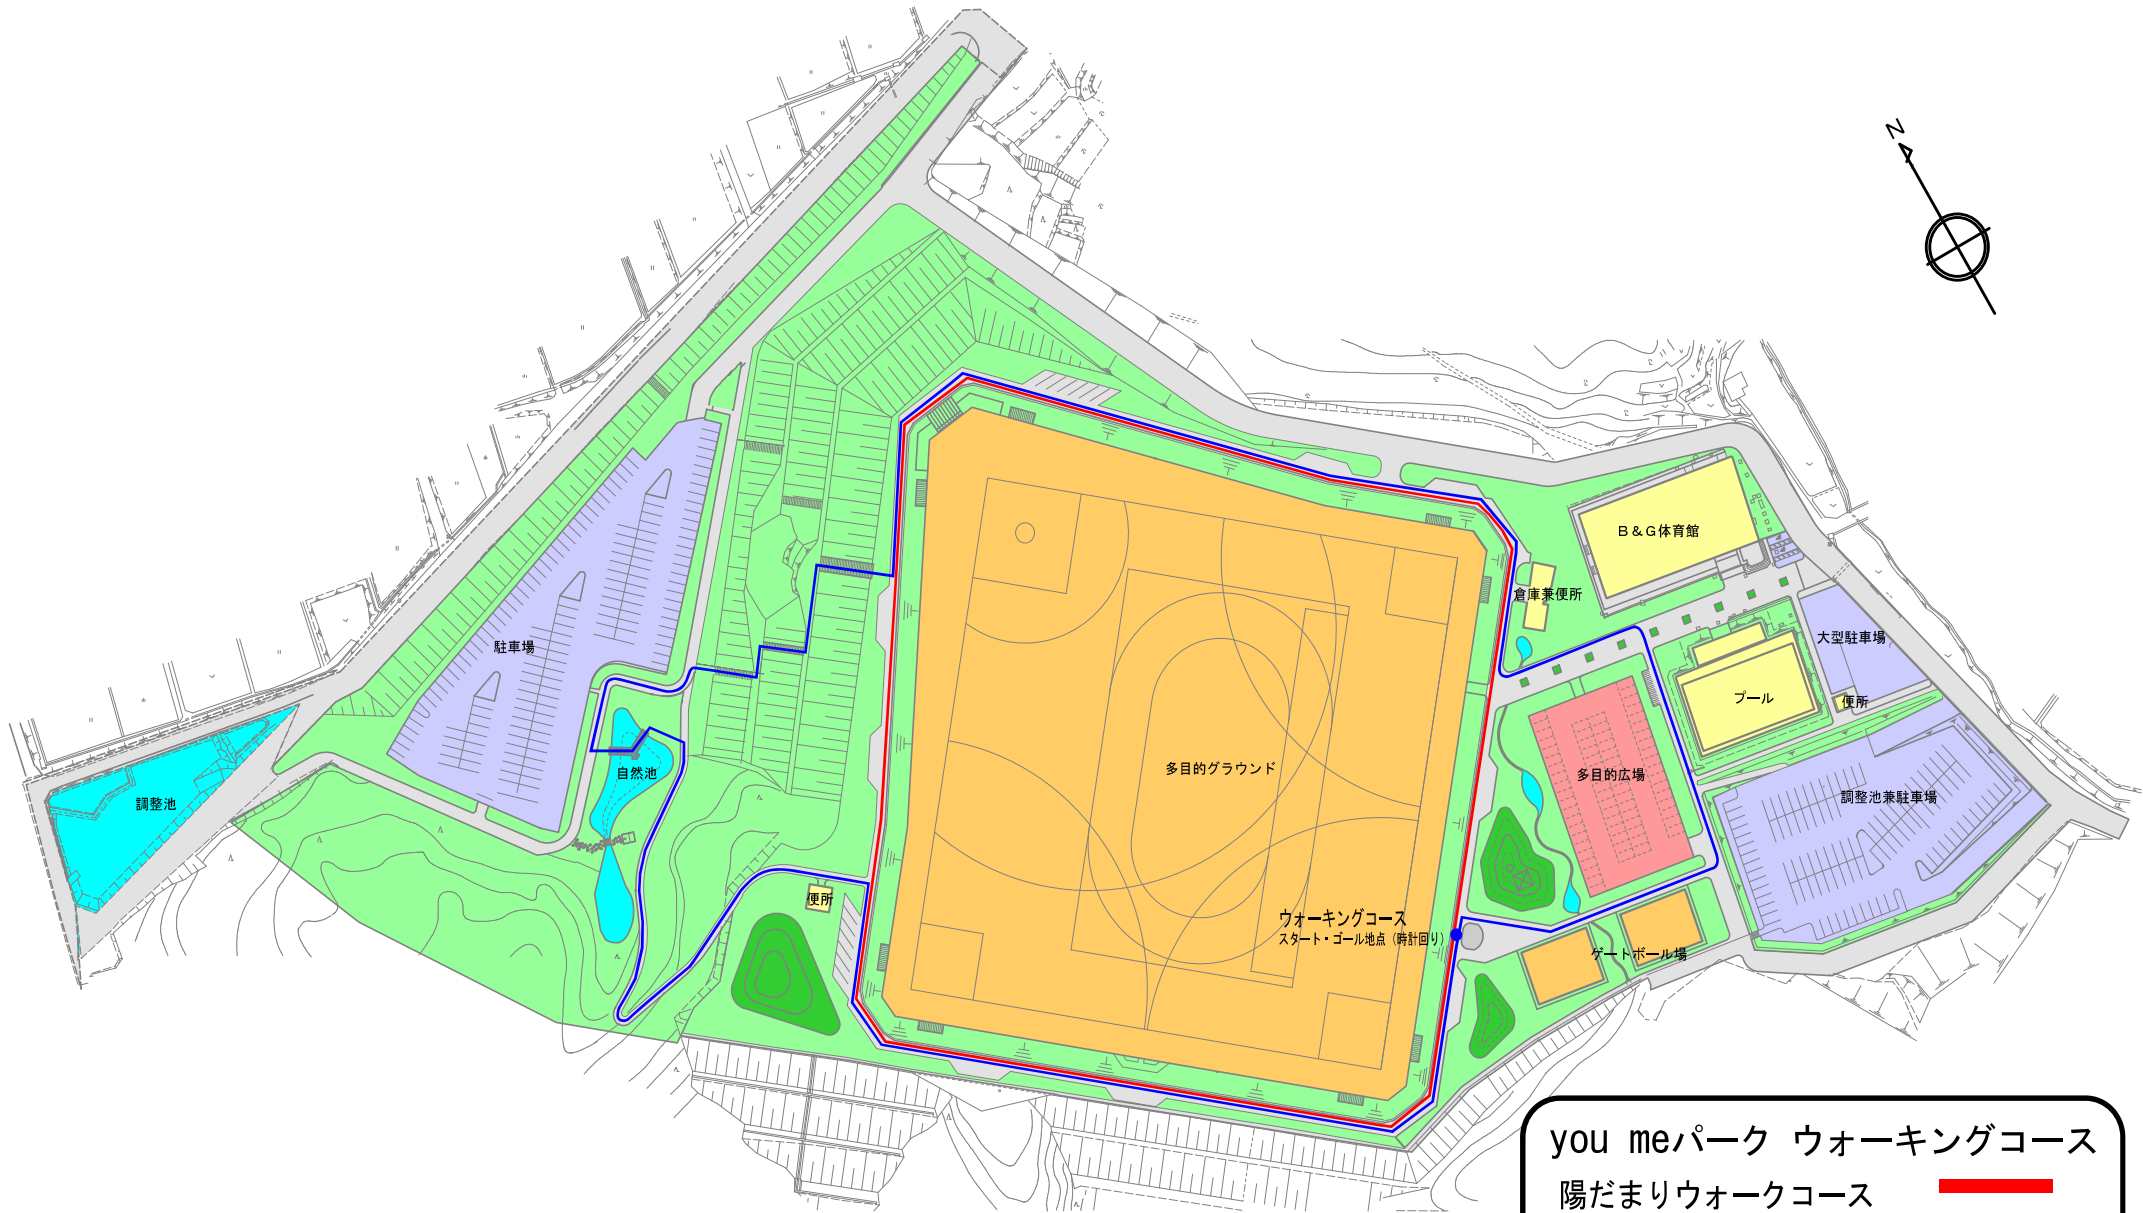

松岡総合運動公園 (you meパーク)

you meパーク ウオーキングコース
陽だまりウオークコース ———
グラウンド外周680m (ウオーキング・ジョギング向け)
木もれ陽トレイルコース ———
公園ひと回り 1,050m (ウオーキング・散歩向け)