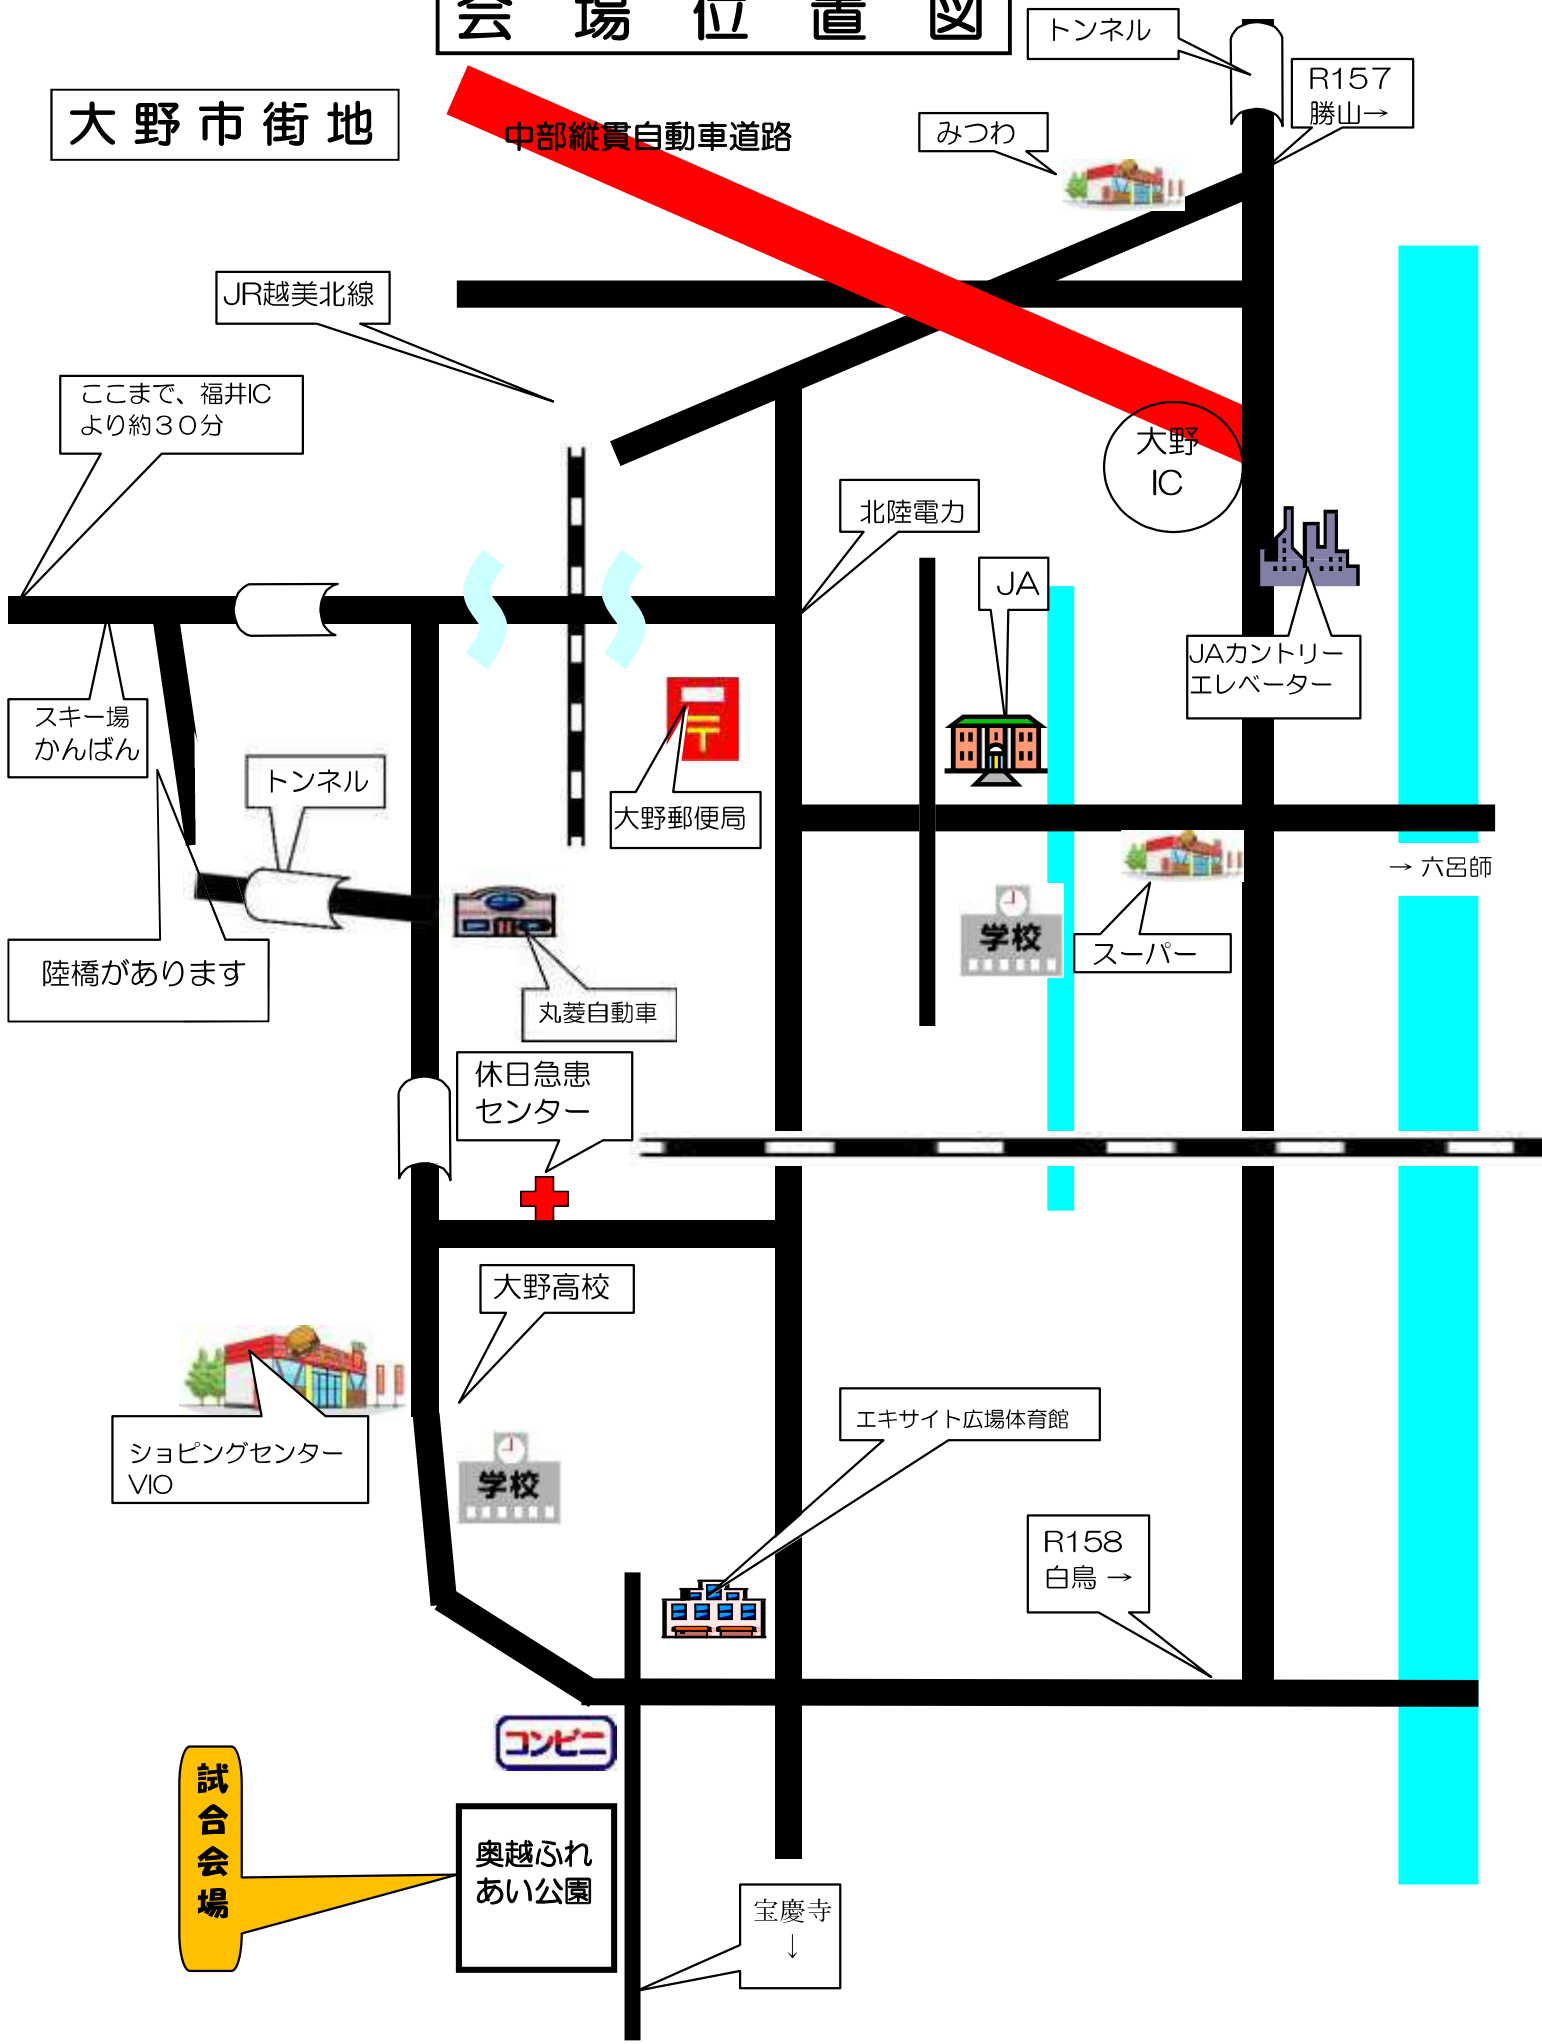

会場位置図

大野市街地

ふれあい公園 会場見取図

国道158号

みなみこどもに
FamilyMart

大型バス駐車場
普通車駐車場

多目的グラウンド

WC

WC

陸上競技場

Bコート

Aコート

WC

仮設駐車場

各団持込のテントを張りたい場合は、スタンドの前に張ってください。

スタンド

本部

WC

ドした
ンとく
タ所て
ス場し
ン憩用
イ休利
メもて
さい。

普通車駐車場

県道

↓ 宝慶寺