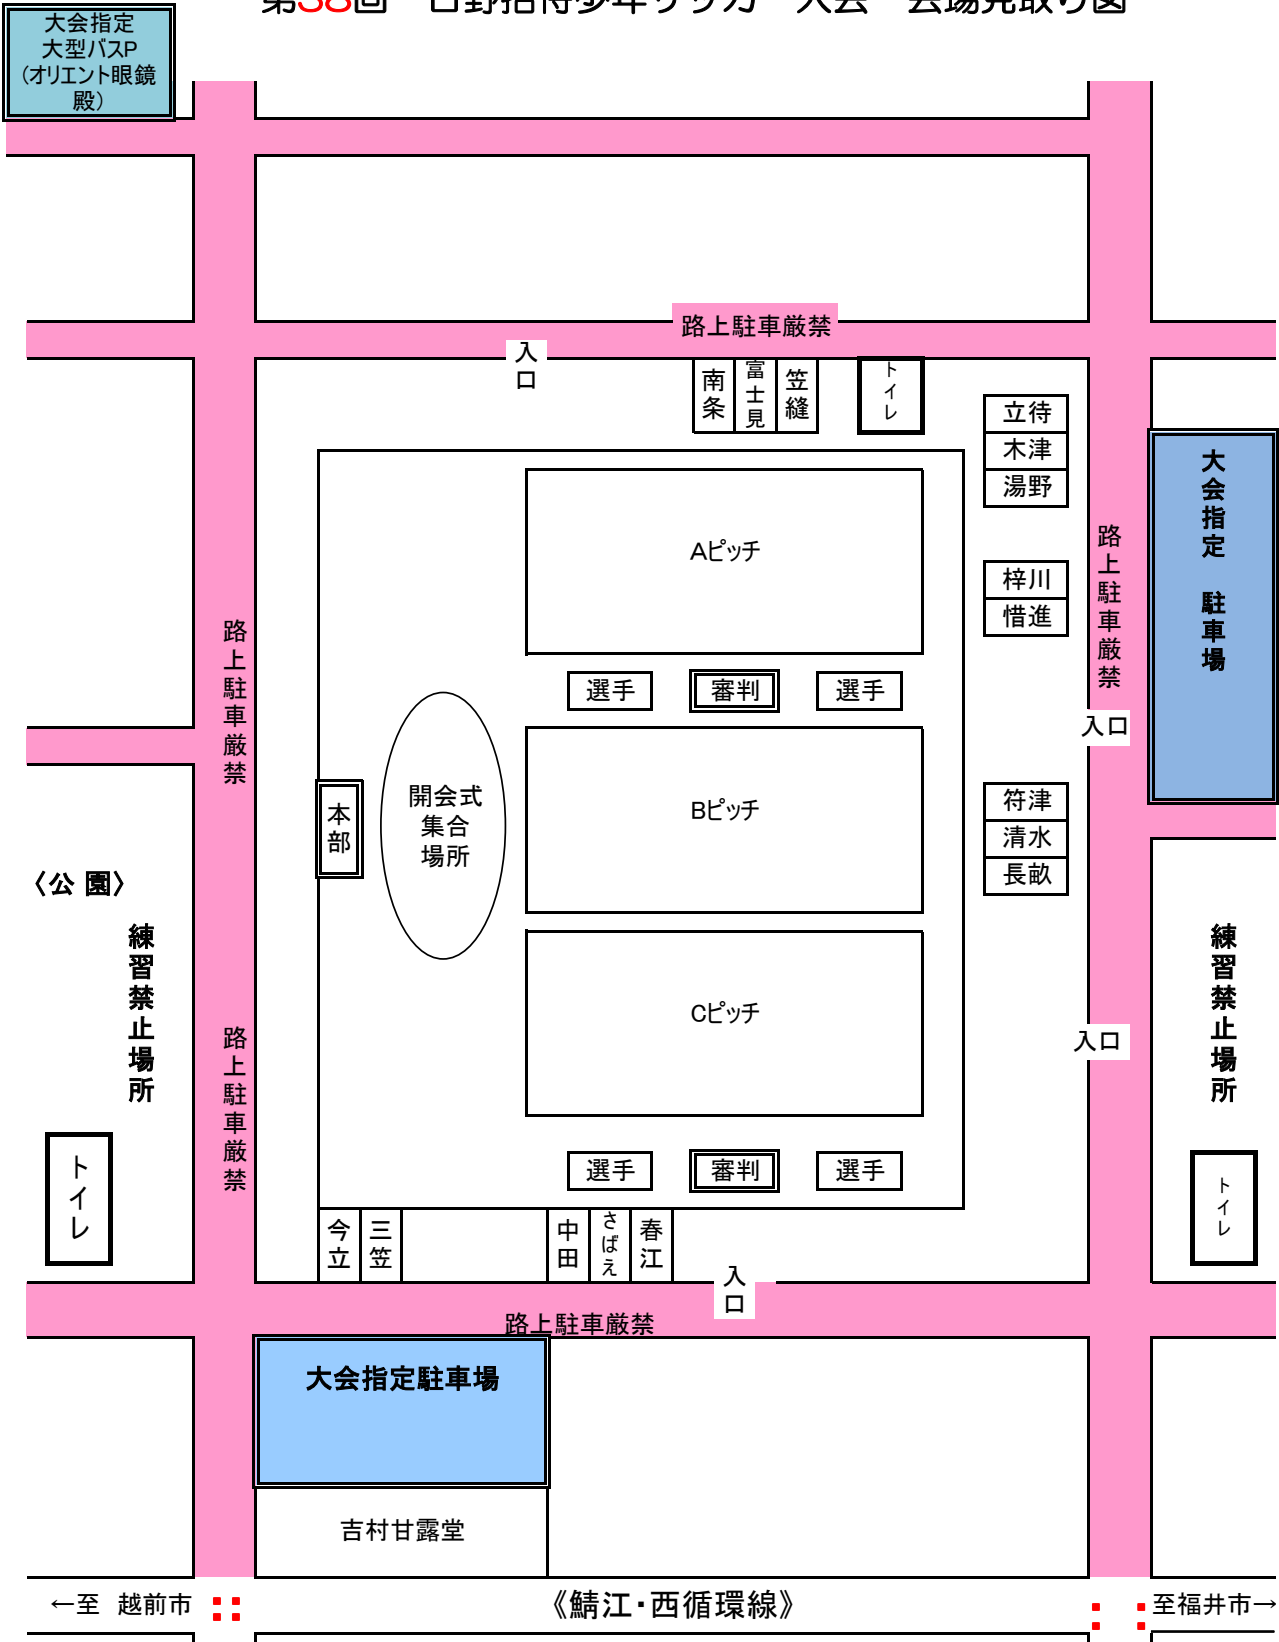

第38回 日野招待少年サッカー大会 会場見取り図

- ※周辺道路は駐車禁止です。指定の駐車場をご利用ください。
- ※各チームから出るゴミはお持ち帰りください。
- ※選手への応援はフェンスの外、またはフェンスの中へ入っての応援は芝の外から行ってください。
- ※選手ベンチ以外の芝生の中で椅子や三脚を持ち込んでの使用を禁止します。
- ※天然芝保護のため、指導者を含む大人全員はトレーニングシューズをお願いします。
- ※会場内は全面禁煙です。喫煙をされる方は会場の外をお願いします。