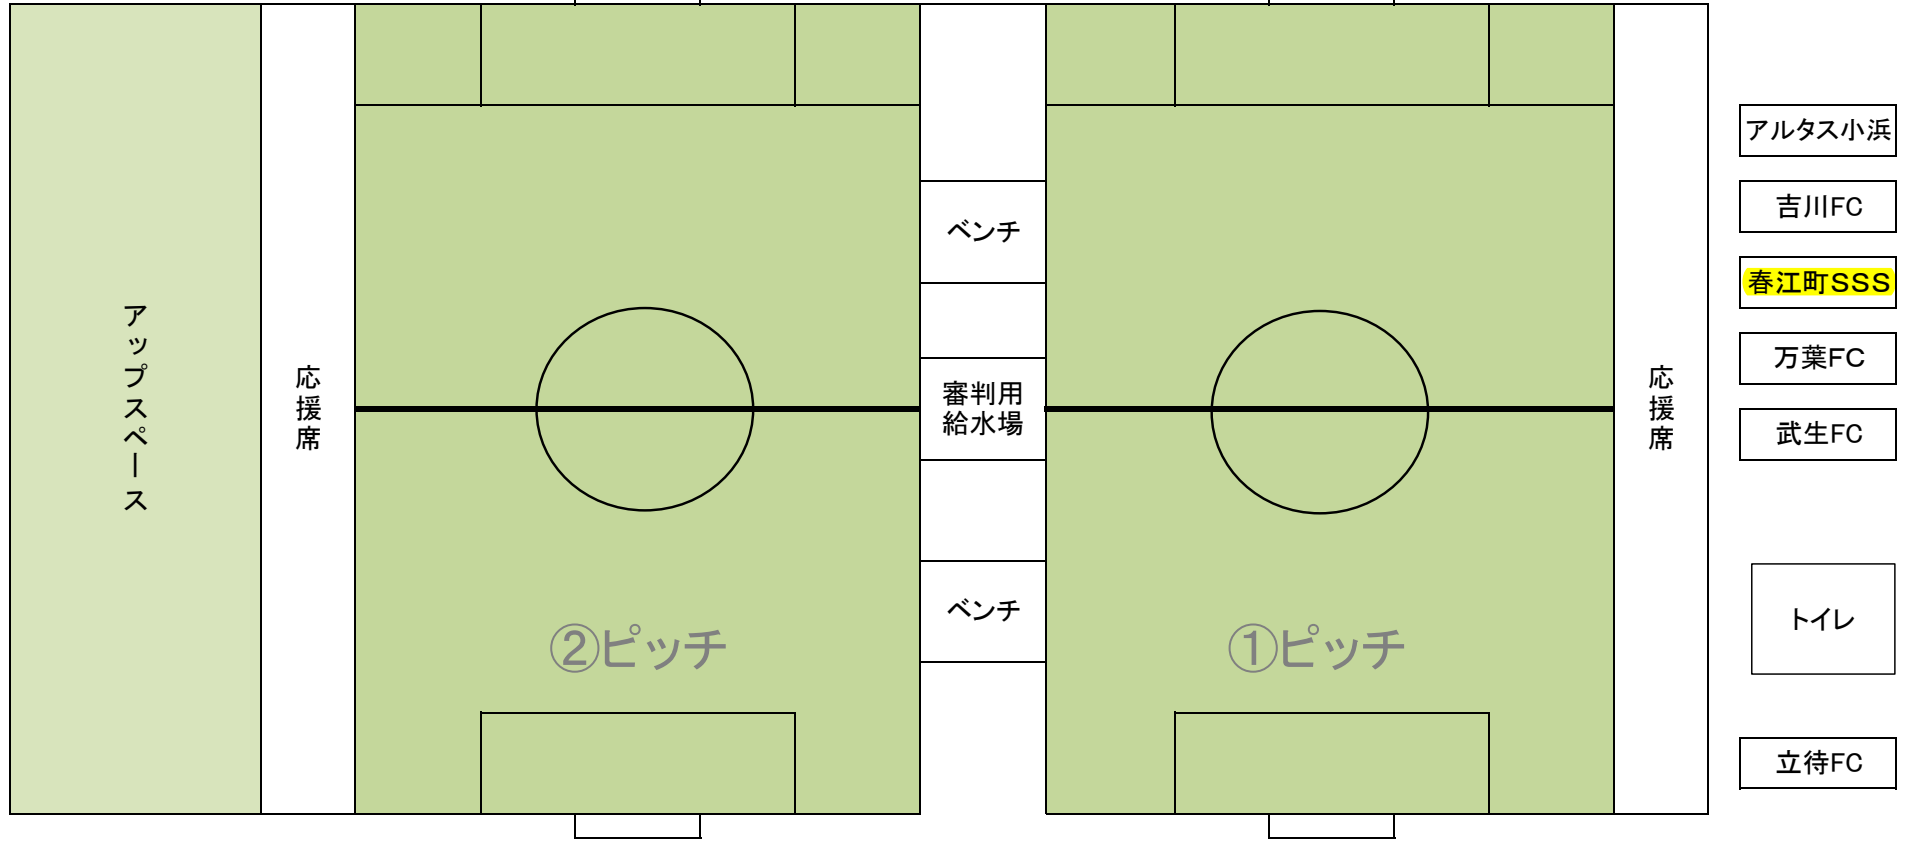

# 第5回神明鳥羽チャレンジカップ 各チームテント

神明鳥羽

(注)ゴミは各自で持ち帰ってください。

本部席

敦賀FC 伊井小SSS 南条SSC 錦城

翔鷹SS アルファード 山階SSS

入口

灰皿(喫煙場所)